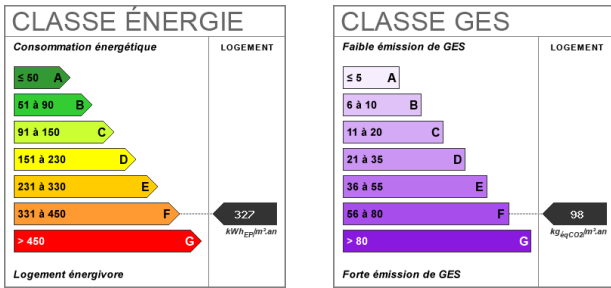

Bilan énergétique